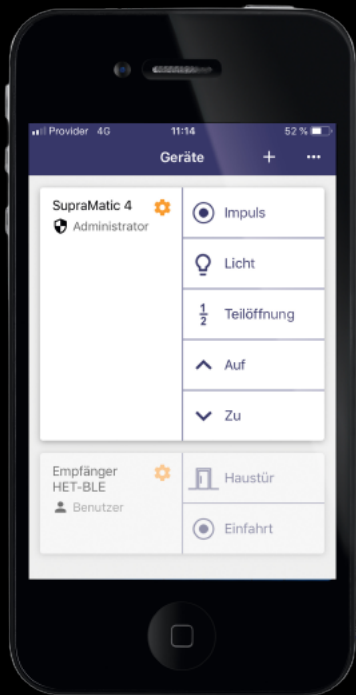

Optionales Zubehör

Hörmann
nachrüstbare
Bluetooth
Steuerung für
Torantriebe.