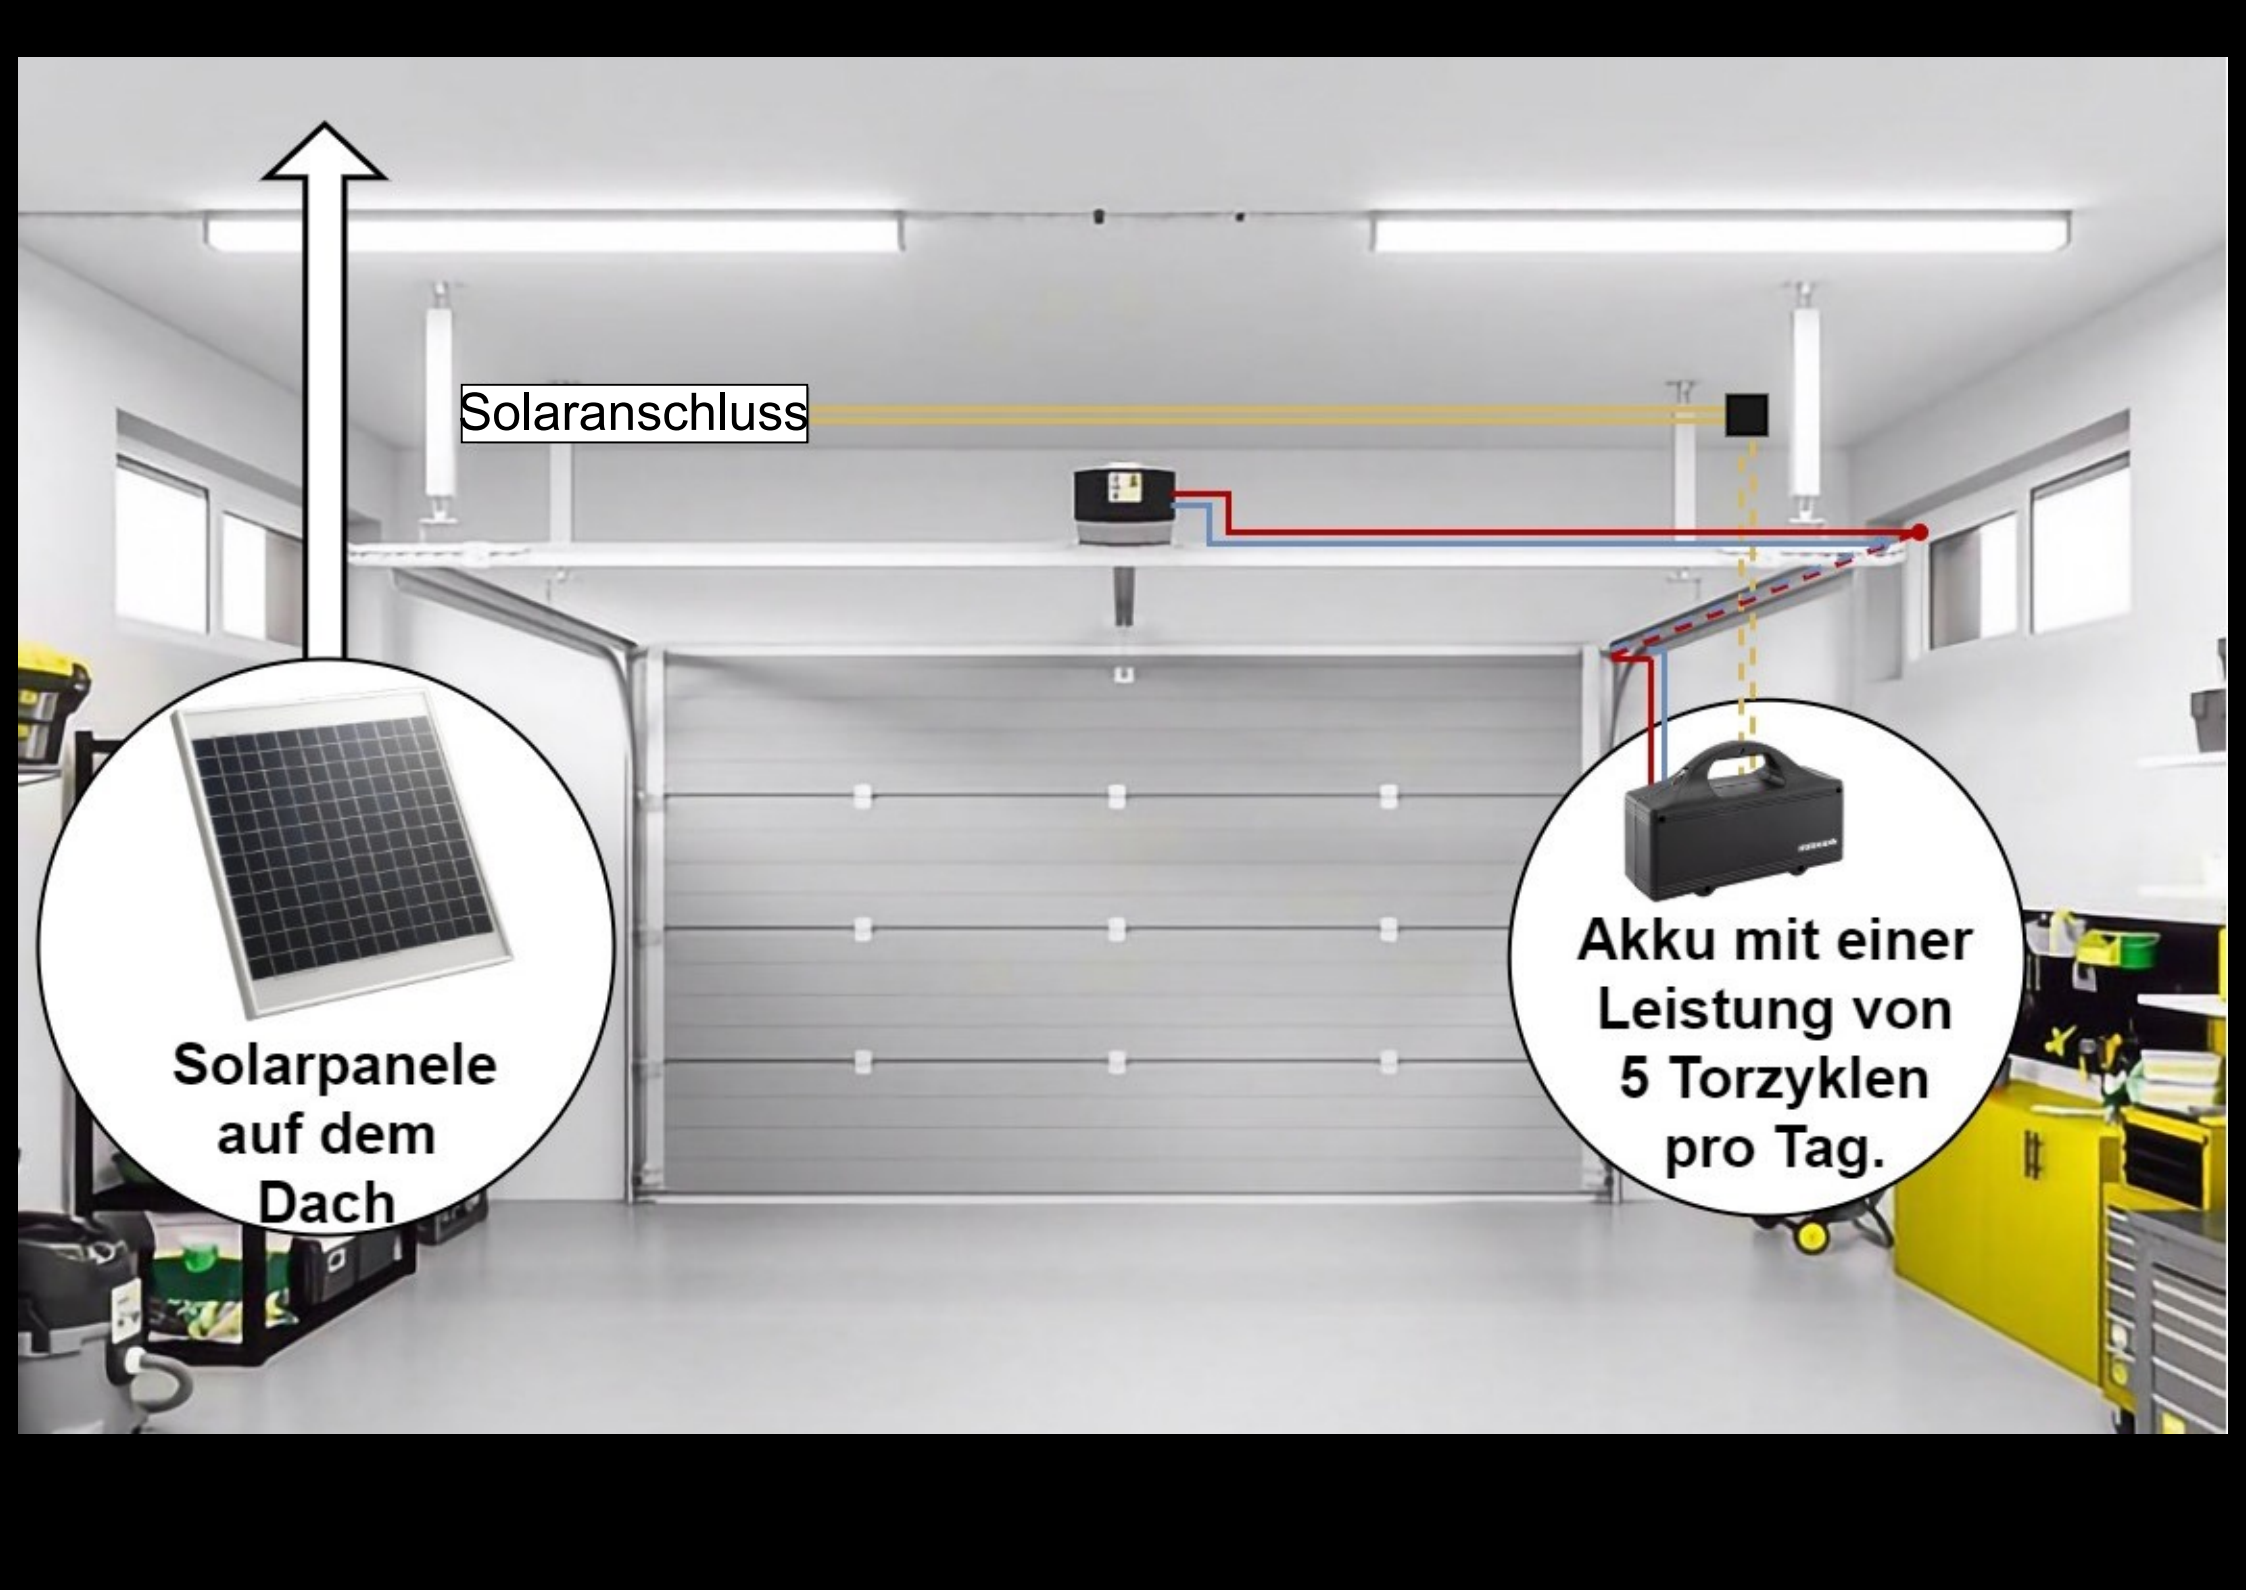

Die Lösung!

Solarpanel inkl.
Laderegler für den
Hörmann ProMatic
Akku Garagentorantrieb

Solaranschluss

Solarpanele
auf dem
Dach

Akku mit einer
Leistung von
5 Torzyklen
pro Tag.

Komplett Service

Betriebsfertige Montage
durch unsere Fachmonteure